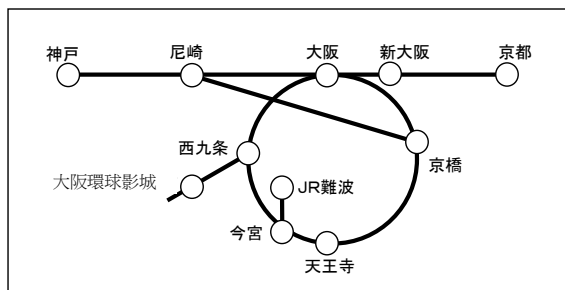

4 票券内容

- 将「原创 ICOCA」与「关西机场站~京都、大阪、神户地区的优惠乘车券与自由座特急券」，作为套票发售。关西机场站~天王寺站、新大阪站以及京都站之间，可乘搭特急「HARUKA（遥号）」。不可乘搭「HARUKA（遥号）」以外的特急列车。
- 「京都、大阪、神户地区」如下图所示：

- ※ 不可乘搭新干线。
- ※ 「关西机场站⇒京都、大阪、神户地区」的车票，可于上列图表的任何一站下车。「京都、大阪、神户地区⇒关西机场站」的车票，可于上列图表的任何一站上车。
- ※ 关西机场站~京都、大阪、神户地区之间的优惠票券，可于自动售票机购买。
- 有「单程」与「来回」2种票券。
- 购买独创设计的 ICOCA 时，可从「风神雷神图」以及「大阪城 & Hello Kitty」中自由选择一款。（「大阪城 & Hello Kitty」设计版自 2013 年 2 月 4 日开始正式发售）
- 「HARUKA（遥号）」优惠票券的使用期限：「单程」仅限当日、「来回」为 14 天。
- 有关可使用「ICOCA」的地区，请参阅网页。