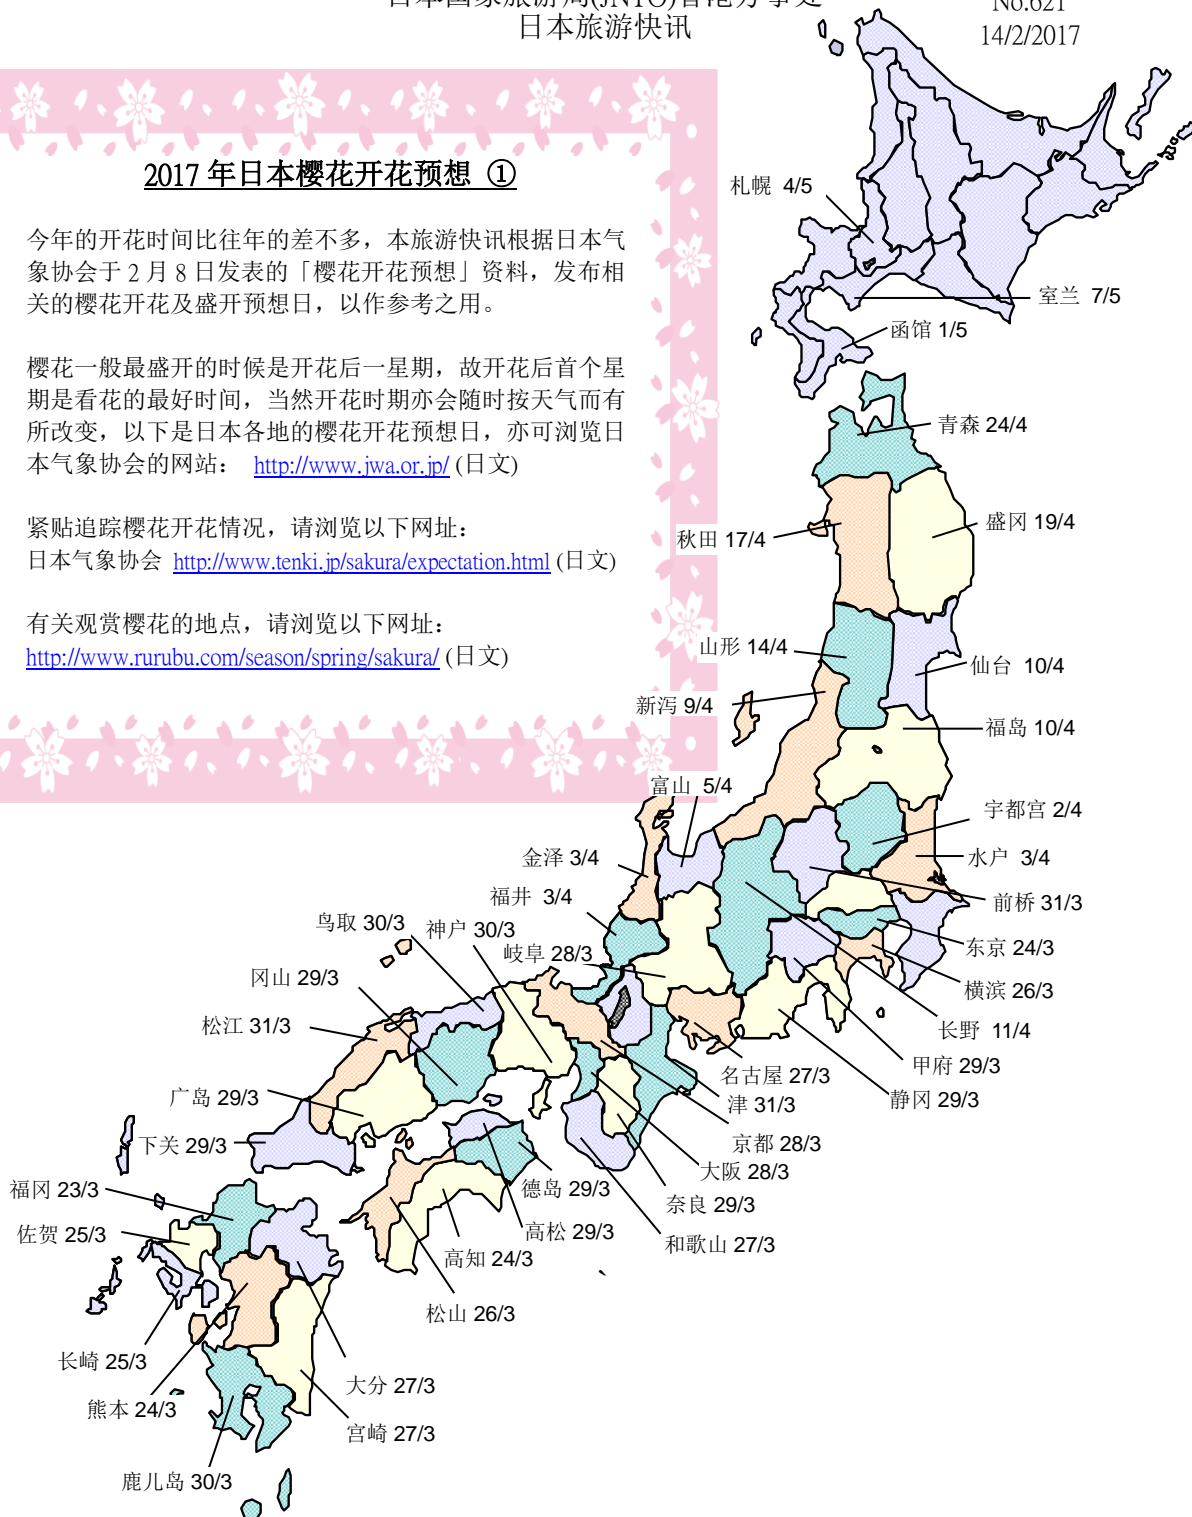

2017年日本樱花开花预想 ①

今年的开花时间比往年的差不多, 本旅游快讯根据日本气象协会于2月8日发表的「樱花开花预想」资料, 发布相关的樱花开花及盛开预想日, 以作参考之用。

樱花一般最盛开的时候是开花后一星期, 故开花后首个星期是看花的最好时间, 当然开花时期亦会随时按天气而有所改变, 以下是日本各地的樱花开花预想日, 亦可浏览日本气象协会的网站: <http://www.iwa.or.jp/> (日文)

紧贴追踪樱花开花情况, 请浏览以下网址:
日本气象协会 <http://www.tenki.jp/sakura/expectation.html> (日文)

有关观赏樱花的地点, 请浏览以下网址:
<http://www.rurubu.com/season/spring/sakura/> (日文)