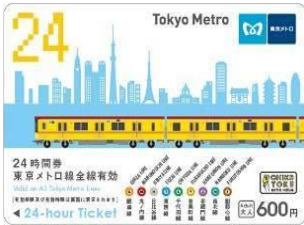

東京メトロ24時間券 (前売り券・当日券)

東京メトロ24時間券 600円

2016.-3.27 有効時間 14:02

東京メトロ24時間券は、東京メトロ全9路線が乗り降り自由です。有効期間は24時間です。前売り券は、発売日より1週間前まで有効です。当日券は、当日の14時02分以降に有効です。

“东京 Metro 地铁 24 小时车票”详细介绍（2016 年 3 月 26 日（星期六）开始）

1. 车票设计

预售票

当日票

成人

儿童

成人

儿童

2. 销售价格

成人票价：600 日元 儿童票价：300 日元