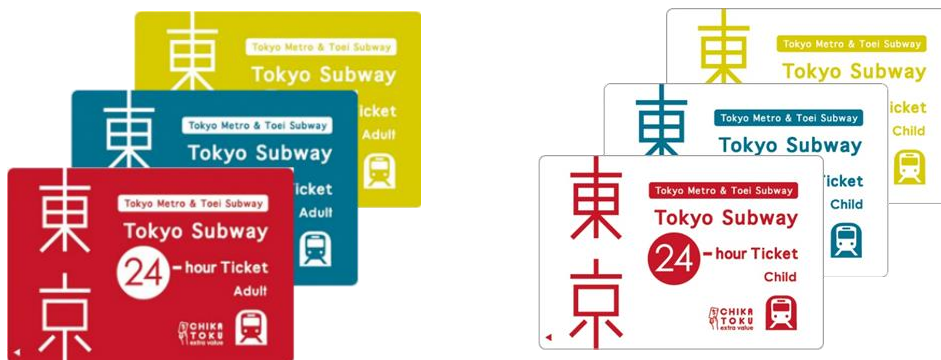

2016年2月4日
东京地铁株式会社
东京都政府交通局

专门为游客提供的东京 Metro 地铁全线和都营地铁全线自由乘坐福利！
“Tokyo Subway Ticket” 更方便实用！！

～使用时间分别为乘车后 24/48/72 小时～

东京 Metro 地铁和东京都政府交通局、为使面向访日外国游客销售的东京 Metro 地铁全部 9 条线路和都营地铁全部 4 条线路自由乘坐的企划车票“Tokyo Subway Ticket”（东京地铁车票）更方便实用，将于 2016 年 3 月 26 日(星期六)开始，对车票的有效期做如下修改。

- 现行 当日首班车到末班车为一日，有效期分一日、二日、三日
一日有效的“Tokyo Subway 1-Day Ticket”（800 日元）
二日有效的“Tokyo Subway 2-Day Ticket”（1,200 日元）
三日有效的“Tokyo Subway 3-Day Ticket”（1,500 日元）
（使用例） 2 月 4 日 17: 00 开始使用的 1-DayTicket，有效期至 2 月 4 日的末班车

- 2016 年 3 月 26 日(星期六)以后 从，有效期为使用开始后 24/48/72 小时
24 小时有效的“Tokyo Subway 24-hour Ticket”（800 日元）
48 小时有效的“Tokyo Subway 48-hour Ticket”（1,200 日元）
72 小时有效的“Tokyo Subway 72-hour Ticket”（1,500 日元）
（使用例） 4 月 1 日 17: 00 开始使用的 24-hour Ticket，有效期至 4 月 2 日 17: 00

傍晚开始！夜晚开始！东京自由行！根据使用场合，可以更方便实惠地旅游。

“Tokyo Subway Ticket” 的详细信息，见附页。

<本项服务是东京 Metro 地铁和都营地铁为实现服务一体化的一项举措。>

“Tokyo Subway Ticket” 详细介绍

1. 车票种类及销售金额

Tokyo Subway 24-hour Ticket（使用开始后 24 小时有效） 成人 800 日元、儿童 400 日元