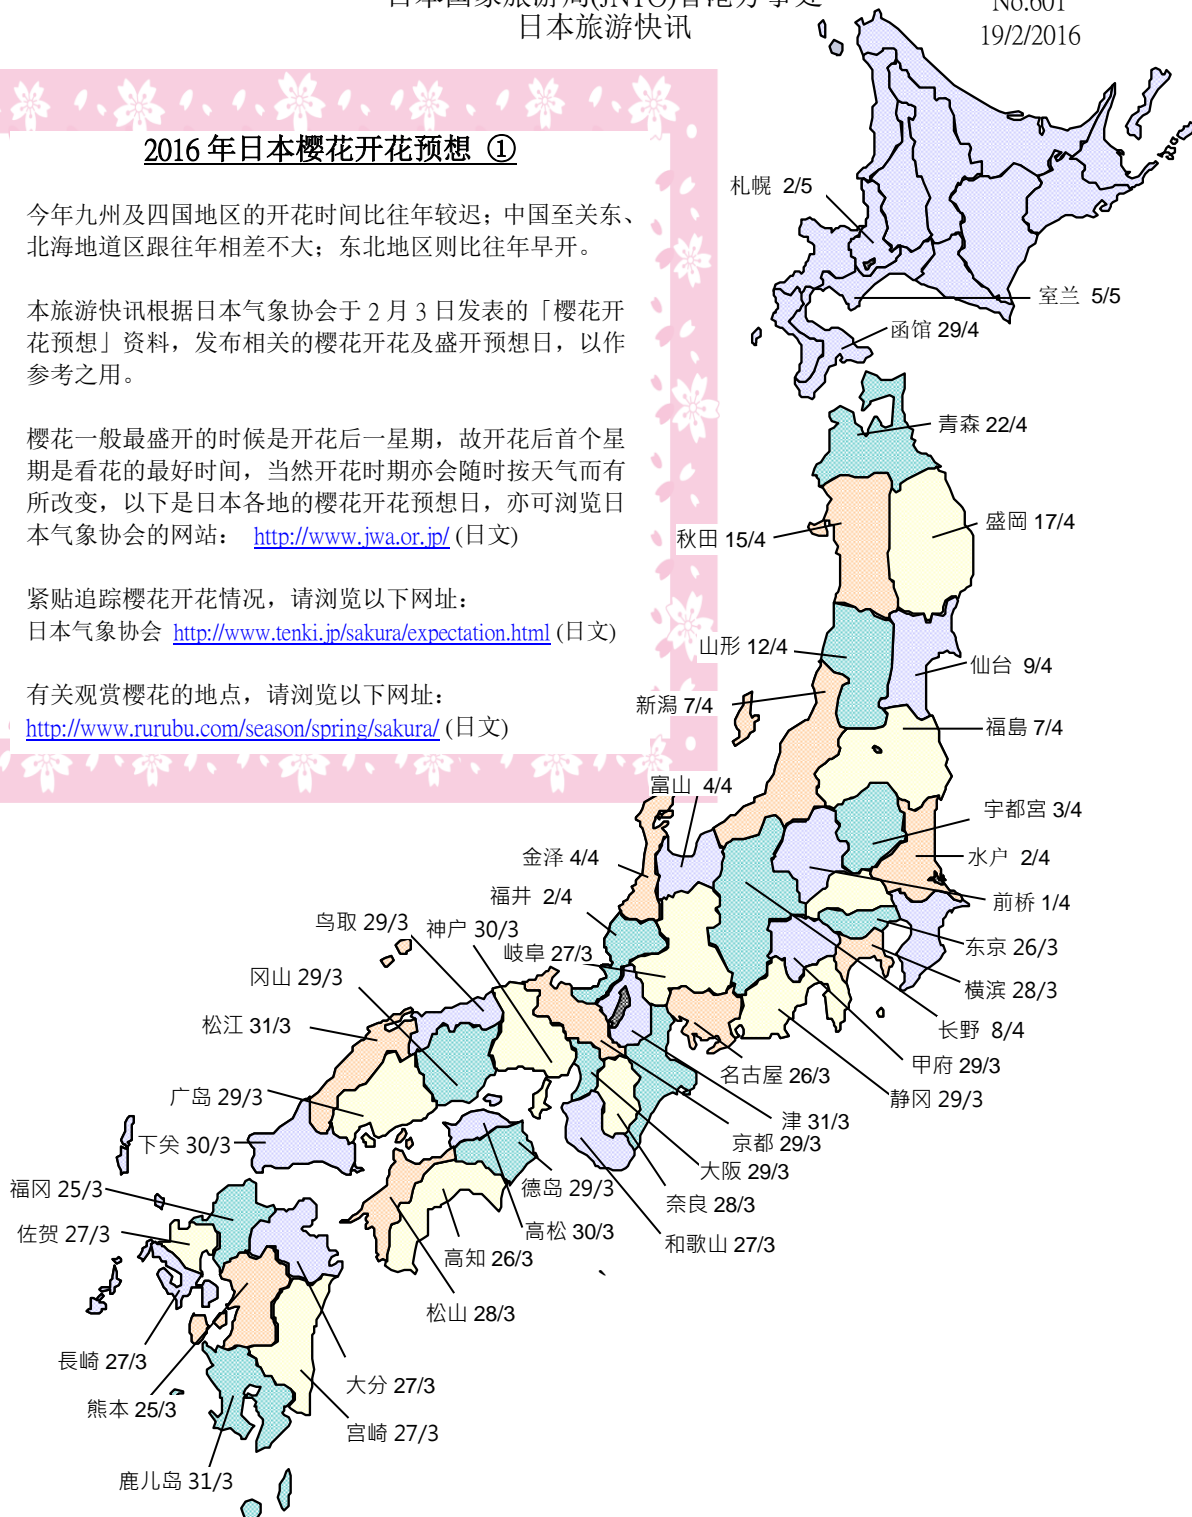

JAPAN

where the past greets the future

Japan.
Endless
Discovery.
日本, 精彩無限

日本国家旅游局(JNTO)香港办事处
日本旅游快讯

No.601
19/2/2016

2016年日本樱花开花预想 ①

今年九州及四国地区的开花时间比往年较迟；中国至关东、北海地区跟往年相差不大；东北地区则比往年早开。

本旅游快讯根据日本气象协会于2月3日发表的「樱花开花预想」资料，发布相关的樱花开花及盛开预想日，以作参考之用。

樱花一般最盛开的时候是开花后一星期，故开花后首个星期是看花的最好时间，当然开花时期亦会随时按天气而有所改变，以下是日本各地的樱花开花预想日，亦可浏览日本气象协会的网站：<http://www.jwa.or.jp/> (日文)

紧贴追踪樱花开花情况，请浏览以下网址：

日本气象协会 <http://www.tenki.jp/sakura/expectation.html> (日文)

有关观赏樱花的地点，请浏览以下网址：

<http://www.rurubu.com/season/spring/sakura/> (日文)

§有关其他旅游信息，可浏览日本国家旅游局网页§
www.welcome2japan.cn

No. 601-1

九州地区	城市 / 地点	予想开花日	
福岡县	福岡市	3月25日	
大分县	大分市	3月27日	
长崎县	长崎市	3月27日	
佐贺县	佐贺市	3月27日	
熊本县	熊本市	3月25日	
宫崎县	宫崎市	3月27日	
鹿儿岛县	鹿儿岛市	3月31日	
四国地区	城市 / 地点	予想开花日	
香川县	高松市	3月30日	
德岛县	德岛市	3月29日	
爱媛县	松山市	3月28日	
高知县	高知市	3月26日	
中国地区	城市 / 地点	予想开花日	
广岛县	广岛市	3月29日	
冈山县	冈山市	3月29日	
岛根县	松江市	3月31日	
鸟取县	鸟取市	3月29日	
山口县	下关市	3月30日	
近畿地区	城市 / 地点	予想开花日	
大阪府	大阪市	3月29日	 <small>©NARA TOURISM FEDERATION</small>
滋贺县	彦根市	4月1日	
京都府	京都市	3月29日	
兵库县	神戸市	3月30日	
奈良县	奈良市	3月28日	
和歌山县	和歌山市	3月27日	

东北地区	城市 / 地点	预想开花日	
宫城县	仙台市	4月9日	  
青森县	青森市	4月22日	
秋田县	秋田市	4月15日	
岩手县	盛冈市	4月17日	
山形县	山形市	4月12日	
福岛县	福岛市	4月7日	
福岛县	福岛市	4月7日	
北海道	城市 / 地点	预想开花日	
北海道	札幌市	5月2日	 
北海道	室兰市	5月5日	
北海道	函馆市	4月29日	