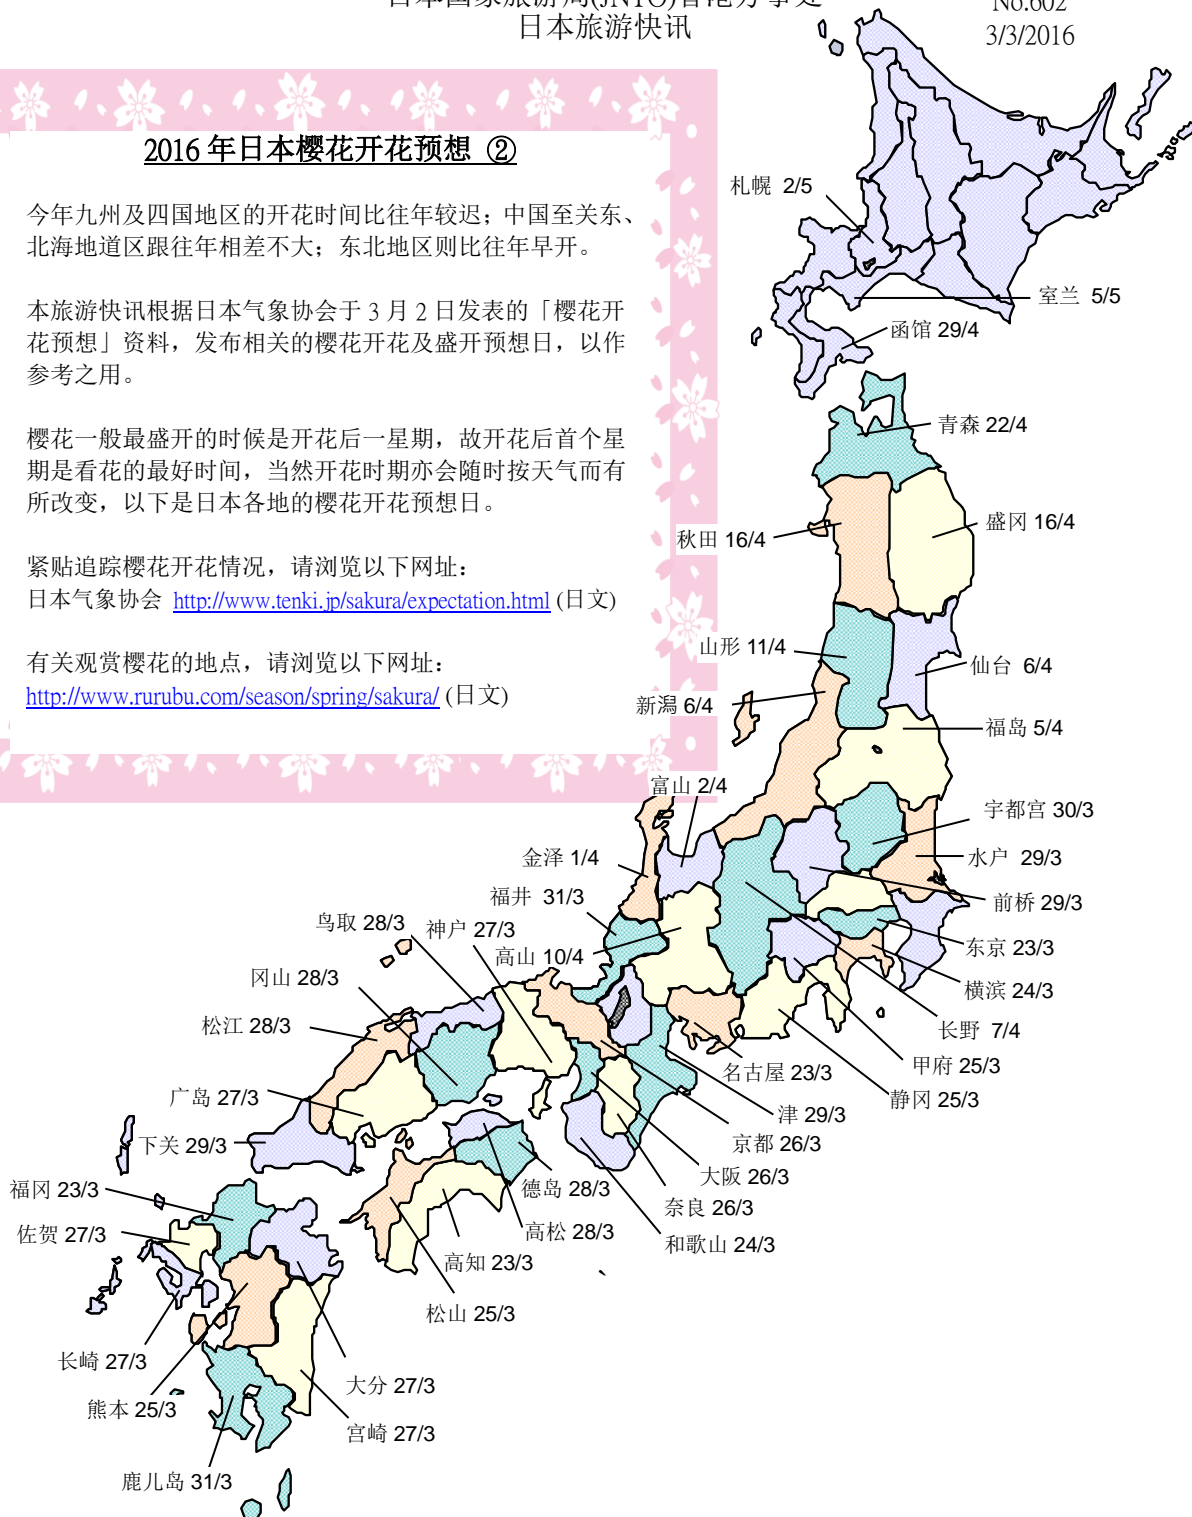

JAPAN

where the past greets the future

Japan.
Endless
Discovery.
日本, 精彩無限

日本国家旅游局(JNTO)香港办事处
日本旅游快讯

No.602
3/3/2016

2016年日本樱花开花预想 ②

今年九州及四国地区的开花时间比往年较迟；中国至关东、北海地区跟往年相差不大；东北地区则比往年早开。

本旅游快讯根据日本气象协会于3月2日发表的「樱花开花预想」资料，发布相关的樱花开花及盛开预想日，以作参考之用。

樱花一般最盛开的时候是开花后一星期，故开花后首个星期是看花的最好时间，当然开花时期亦会随时按天气而有所改变，以下是日本各地的樱花开花预想日。

紧贴追踪樱花开花情况，请浏览以下网址：

日本气象协会 <http://www.tenki.jp/sakura/expectation.html> (日文)

有关观赏樱花的地点，请浏览以下网址：

<http://www.rurubu.com/season/spring/sakura/> (日文)

§有关其他旅游信息，可浏览日本国家旅游局网页§
www.welcome2japan.cn

No. 602-1

九州地区	城市 / 地点	预想开花日	预想盛开日	
福岡县	福岡市	3月23日	4月3日	
大分县	大分市	3月27日	4月7日	
长崎县	长崎市	3月27日	4月6日	
佐贺县	佐贺市	3月27日	4月6日	
熊本县	熊本市	3月25日	4月4日	
宫崎县	宫崎市	3月27日	4月7日	
鹿儿岛县	鹿儿岛市	3月31日	4月9日	
四国地区	城市 / 地点	预想开花日	预想盛开日	
香川县	高松市	3月28日	4月5日	
德岛县	德岛市	3月28日	4月5日	
爱媛县	松山市	3月25日	4月5日	
高知县	高知市	3月23日	4月2日	
中国地区	城市 / 地点	预想开花日	预想盛开日	
广岛县	广岛市	3月27日	4月5日	
冈山县	冈山市	3月28日	4月5日	
岛根县	松江市	3月28日	4月6日	
鸟取县	鸟取市	3月28日	4月5日	
山口县	下关市	3月29日	4月6日	
近畿地区	城市 / 地点	预想开花日	预想盛开日	
大阪府	大阪市	3月26日	4月3日	
滋贺县	彦根市	3月30日	4月7日	
京都府	京都市	3月26日	4月3日	
兵库县	神戸市	3月27日	4月6日	
兵库县	姫路市	3月29日	4月7日	
奈良县	奈良市	3月26日	4月2日	
和歌山县	和歌山市	3月24日	4月4日	

东海地区	城市 / 地点	予想开花日	予想盛开日	
爱知县	名古屋市	3月23日	4月2日	
静岡県	静岡市	3月25日	4月3日	
岐阜县	高山市	4月10日	4月16日	
三重县	津市	3月29日	4月5日	
关东/甲信地区	城市 / 地点	予想开花日	予想盛开日	
东京都	东京都心	3月23日	3月29日	 ©Matsumoto city  ©Akira Okuda  ©Y. Shimizu  ©Y. Shimizu
茨城县	水户市	3月29日	4月6日	
栃木县	宇都宫市	3月30日	4月6日	
群馬县	前桥市	3月29日	4月5日	
埼玉县	熊谷市	3月27日	4月5日	
千葉県	桃子市	3月31日	4月8日	
神奈川県	横滨市	3月24日	4月3日	
山梨县	甲府市	3月25日	4月1日	
长野县	长野市	4月7日	4月12日	
北陆地区	城市 / 地点	予想开花日	予想盛开日	
新潟县	新潟市	4月6日	4月10日	
富山县	富山市	4月2日	4月8日	
石川县	金泽市	4月1日	4月8日	
福井县	福井市	3月31日	4月5日	